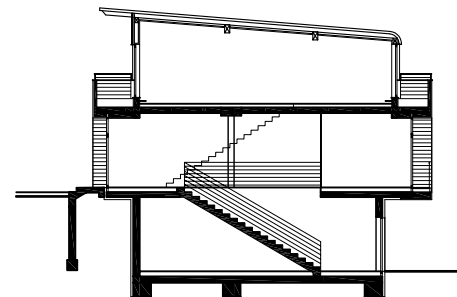

neubau der produktionsstätte der zimmerei mazeth sowie eines weiteren gebäudes für lager, büro und wohnen.

zimmerei

zimmerei, ansicht süd

erdgeschoss, büro

schnitt lager, büro- und wohnhaus

lager, büro- und wohnhaus

standort	salzburg
jahr	2002/03
typ	gewerbebau
bauherr	mazeth
leistungen	planung
status	fertigstellung 2003