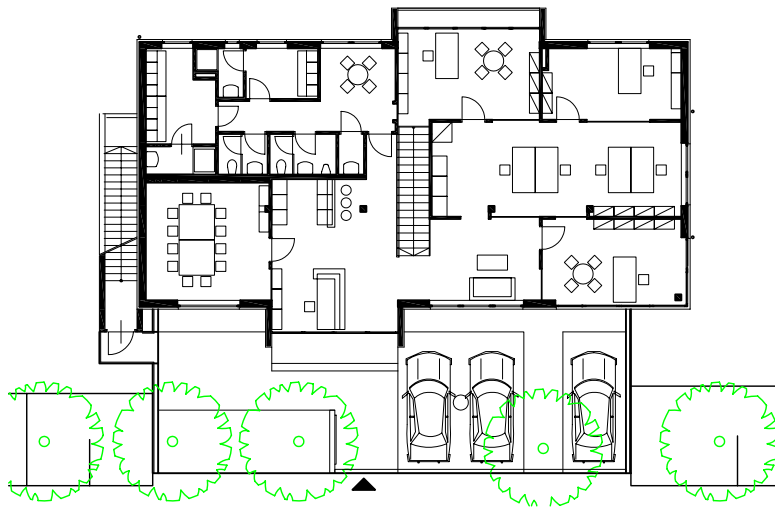

neubau der produktionsstätte der zimmerei mazeth sowie eines weiteren gebäudes für lager, büro und wohnen.

zimmerei

zimmerei, ansicht süd

erdgeschoss, büro

schnitt lager, büro- und wohnhaus

lager, büro- und wohnhaus

standort	salzburg
jahr	2002/03
typ	gewerbebau
bauherr	mazeth
leistungen	planung
status	fertigstellung 2003